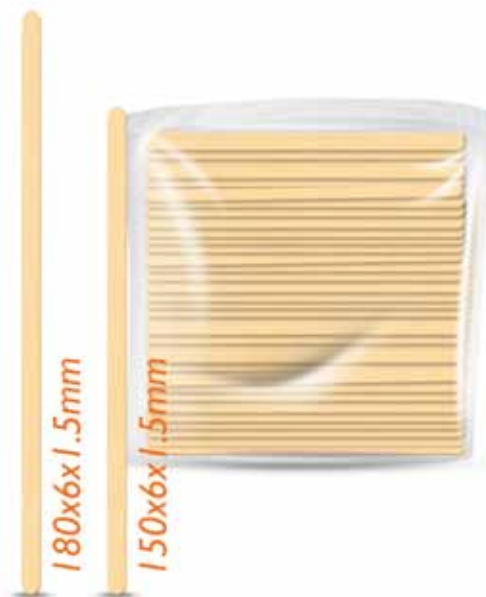

DIVISION MADERA

PALITO P/ MANUALIDADES

- Calidad Premium. ✓
- Bordes redondeados y suave al tacto. ✓
- Madera seleccionada. ✓

> USOS

**IBERIA® Palitos para Manualidades Fino**

Las paletas para manualidades Iberia® son conocidos por su utilización en escuelas, jardines, talleres de arte, etc. Están elaboradas con madera de alta calidad y seleccionados bajo un proceso mecanizado de control de calidad, roturas, tamaños y astillas procurando ofrecer un producto con las especificaciones adecuadas para el trabajo de un profesional médico.

> FICHA

ART.	PRODUCTO	EAN	DUN	CUBICAJE	CAJAS X BASE	BASES X ALTURA	CAJAS X PALLET						
204	180x6x1,5mm.	779090000204 6	1779090000204 3	0,017m <sup>3</sup>	14 unidades	4 unidades	56 unidades						
<table border="1"> <tr> <th>TIPO DE ENVASE</th> <th>UNIDAD X CAJA</th> <th>PESO X CAJA</th> </tr> <tr> <td>BOLSA</td> <td>5</td> <td>5,165kg</td> </tr> </table>				TIPO DE ENVASE	UNIDAD X CAJA	PESO X CAJA	BOLSA	5	5,165kg				
TIPO DE ENVASE	UNIDAD X CAJA	PESO X CAJA											
BOLSA	5	5,165kg											
175	150x6x1,5mm.	779090000175 9	1779090000175 6	0,012m <sup>3</sup>	15 unidades	5 unidades	75 unidades						
<table border="1"> <tr> <th>TIPO DE ENVASE</th> <th>UNIDAD X CAJA</th> <th>PESO X CAJA</th> </tr> <tr> <td>BOLSA</td> <td>5</td> <td>4,050kg</td> </tr> </table>				TIPO DE ENVASE	UNIDAD X CAJA	PESO X CAJA	BOLSA	5	4,050kg				
TIPO DE ENVASE	UNIDAD X CAJA	PESO X CAJA											
BOLSA	5	4,050kg											